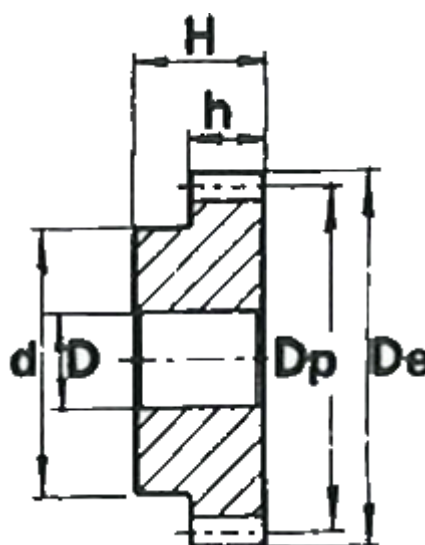

Varenummer: 616501040022
Beskrivelse: Cylindrisk tandhjul med nav
22 tdr. Modul 4

Mål

Antal tænder = 22
d = 70
D = 20
De = 96
Deling (Pitch) = 12.5664
Dp = 88
H = 60
h = 40

Modul = 4